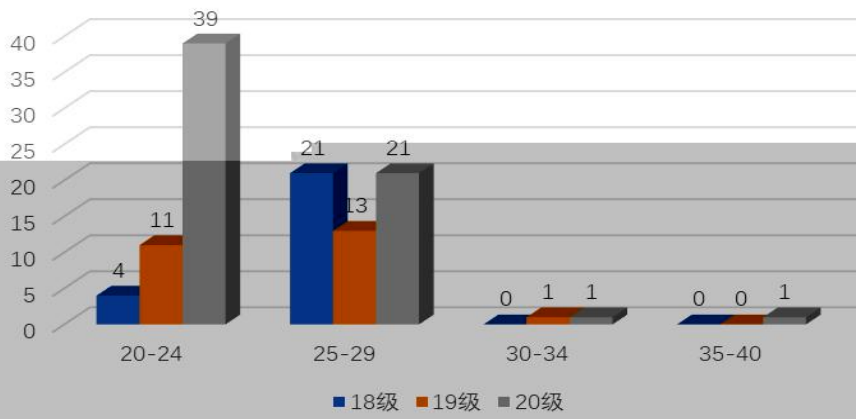

湖北民族大學
HUBEI MINZU UNIVERSITY

近三年中我校应届生考生占比

年龄结构分布

本科毕业批次

%

%

%

%	%	
%	%	
%	%	
%	%	