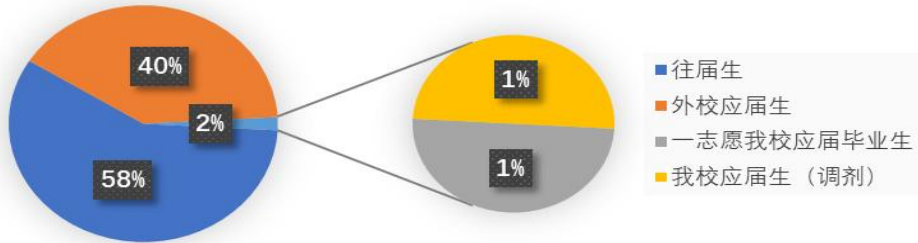

湖北民族大學
HUBEI MINZU UNIVERSITY

近三年中我校应届生考生占比

年龄结构分布

本科毕业批次

%

%

%

%	%	
%	%	
%	%	
%	%	