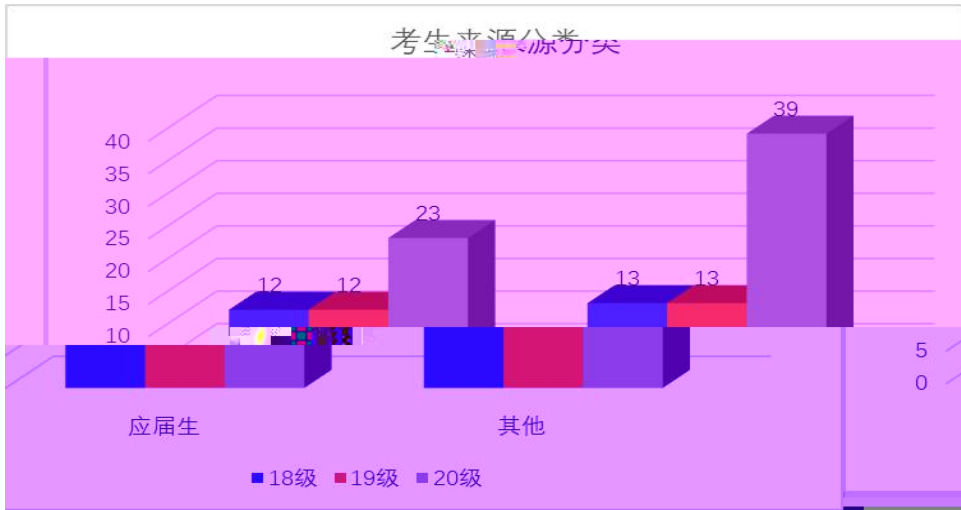

湖北民族大學
HUBEI MINZU UNIVERSITY

近三年中我校应届生考生占比

年龄结构分布

本科毕业批次

%

%

%

%	%	
%	%	
%	%	
%	%	