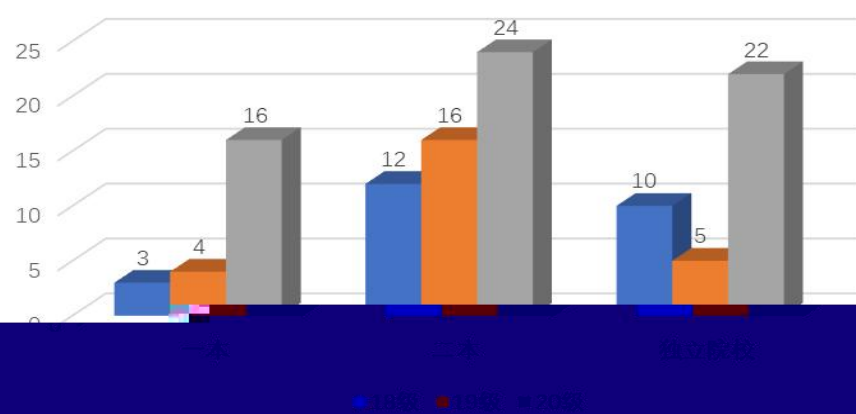

湖北民族大學
HUBEI MINZU UNIVERSITY

近三年中我校应届生考生占比

年龄结构分布

本科毕业批次

%

%

%

%	%	
%	%	
%	%	
%	%	