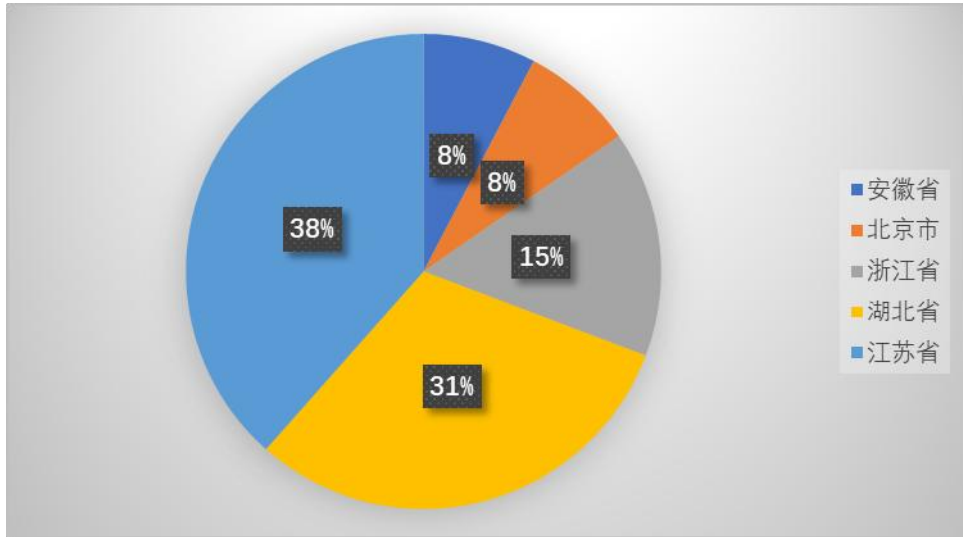

湖北民族大學
HUBEI MINZU UNIVERSITY

近三年中我校应届生考生占比

年龄结构分布

本科毕业批次

%

%

%

%	%	
%	%	
%	%	
%	%	