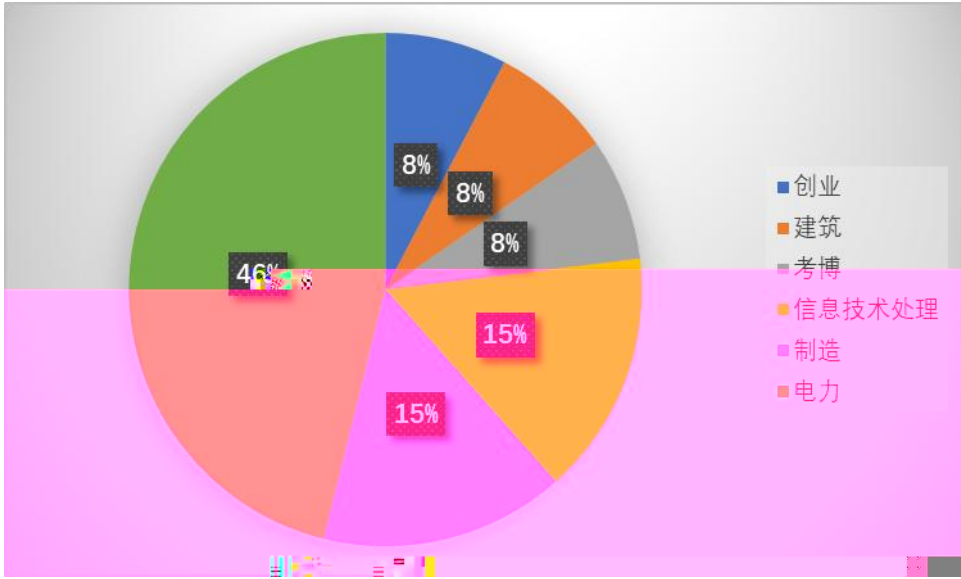

湖北民族大學
HUBEI MINZU UNIVERSITY

近三年中我校应届生考生占比

年龄结构分布

本科毕业批次

%

%

%

%	%	
%	%	
%	%	
%	%	

%

SCI

EI

!- = jË.Ë

#z#-\$ÀC ACXD

/n

\$/ .D0!

(