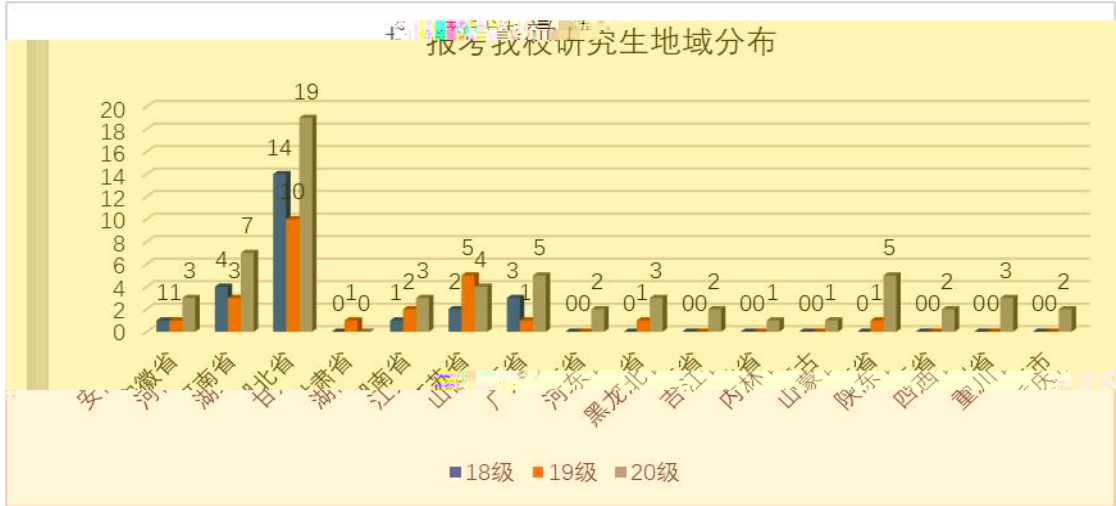

湖北民族大學
HUBEI MINZU UNIVERSITY

近三年中我校应届生考生占比

年龄结构分布

本科毕业批次

%

%

%

%	%	
%	%	
%	%	
%	%	